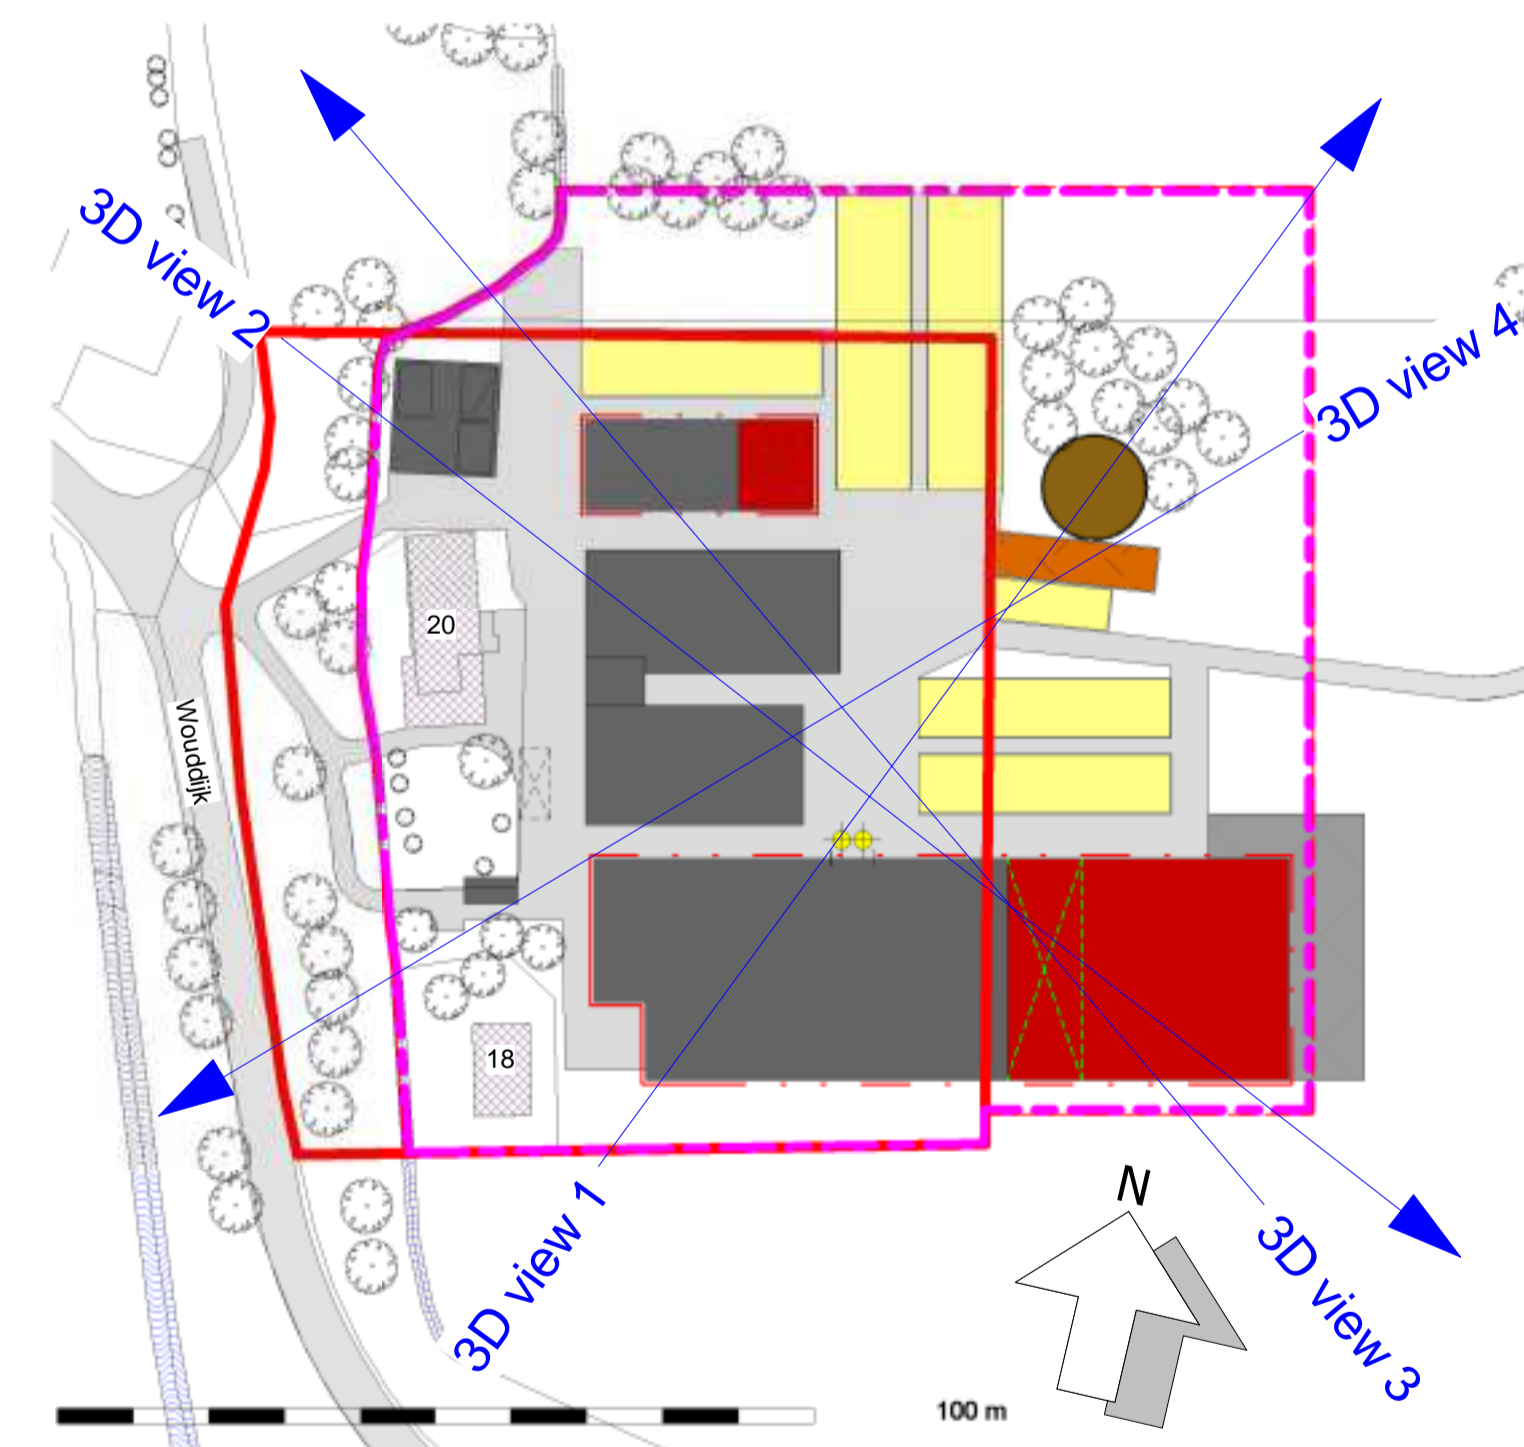

3D view 1

3D view 2

binnenaanzicht

3D view 3

3D view 4

WERKNO. HOF008	LOCATIE: Kadastrale gemeente: Brielle Sectie: G Nr.: 252	
BLAD V.I.01	OMSCHRIJVING Visualistie	
SCHAAL 1:1000	OPDRACHTGEVER M.T.S. Hofijzer Woudwijk 20, 3238 LG Zwartewaal	HANDEKENING OPDRACHTGEVER
PROJECTADVISEUR J. Verweij		
DATUM 03-07-2015	GETEKEND K. de Weerd	
WIJZIGING	A D G	B E H
	C F I	
© COPYRIGHT 2014 ALLE RECHTEN VOORBEHOUDEN		
 STALBOUW stalontwerp met visie		