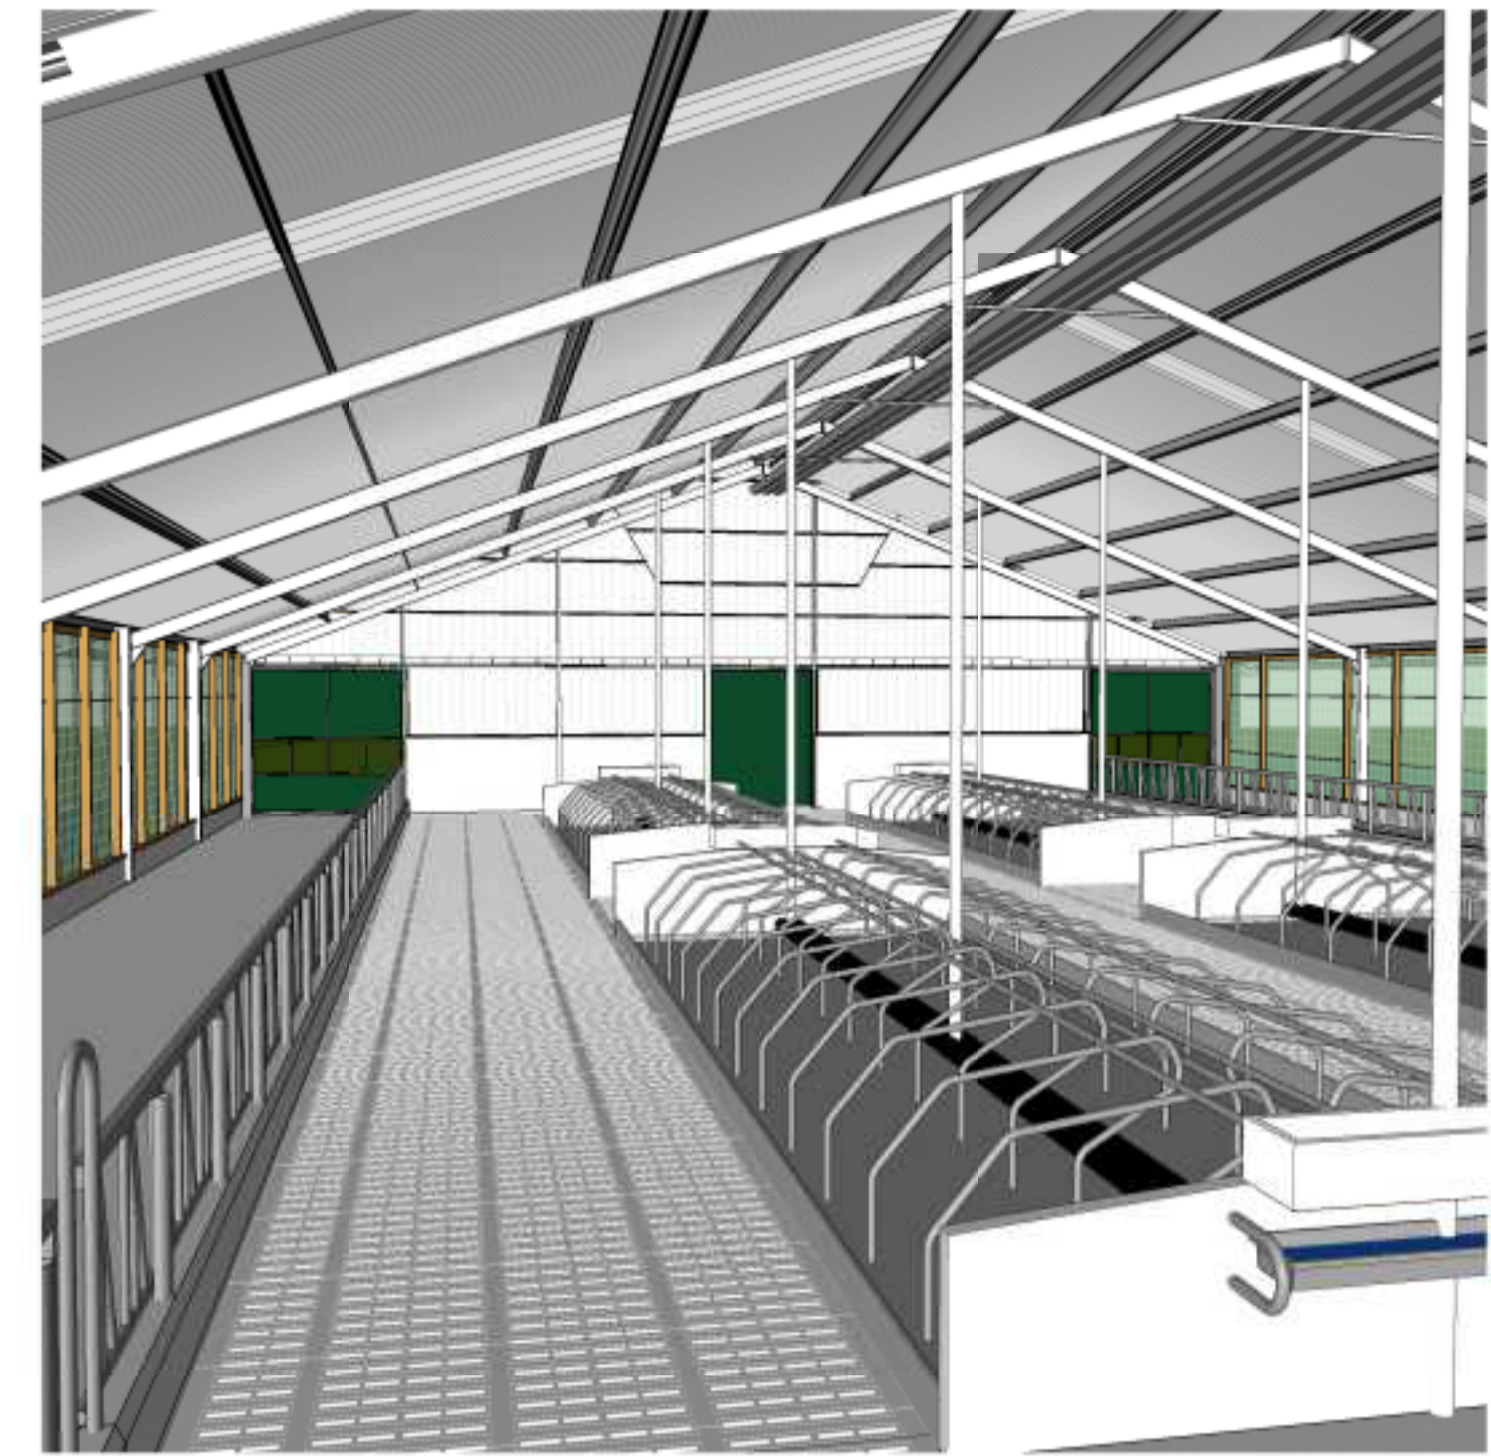

3D view 1

3D view 2

binnenaanzicht

3D view 3

3D view 4

WERKNO. HOF008	LOCATIE: Kadastrale gemeente: Brielle Sectie: G Nr.: 252	
BLAD V.I.01	OMSCHRIJVING Visualistie	
SCHAAL 1:1000	OPDRACHTGEVER M.T.S. Hofijzer Woudwijk 20, 3238 LG Zwartewaal	HANDEKENING OPDRACHTGEVER
PROJECTADVISEUR J. Verweij		
DATUM 03-07-2015	GETEKEND K. de Weerd	
WIJZIGING	A D G	B E H
	C F I	
© COPYRIGHT 2014 ALLE RECHTEN VOORBEHOUDEN		
 STALBOUW stalontwerp met visie		