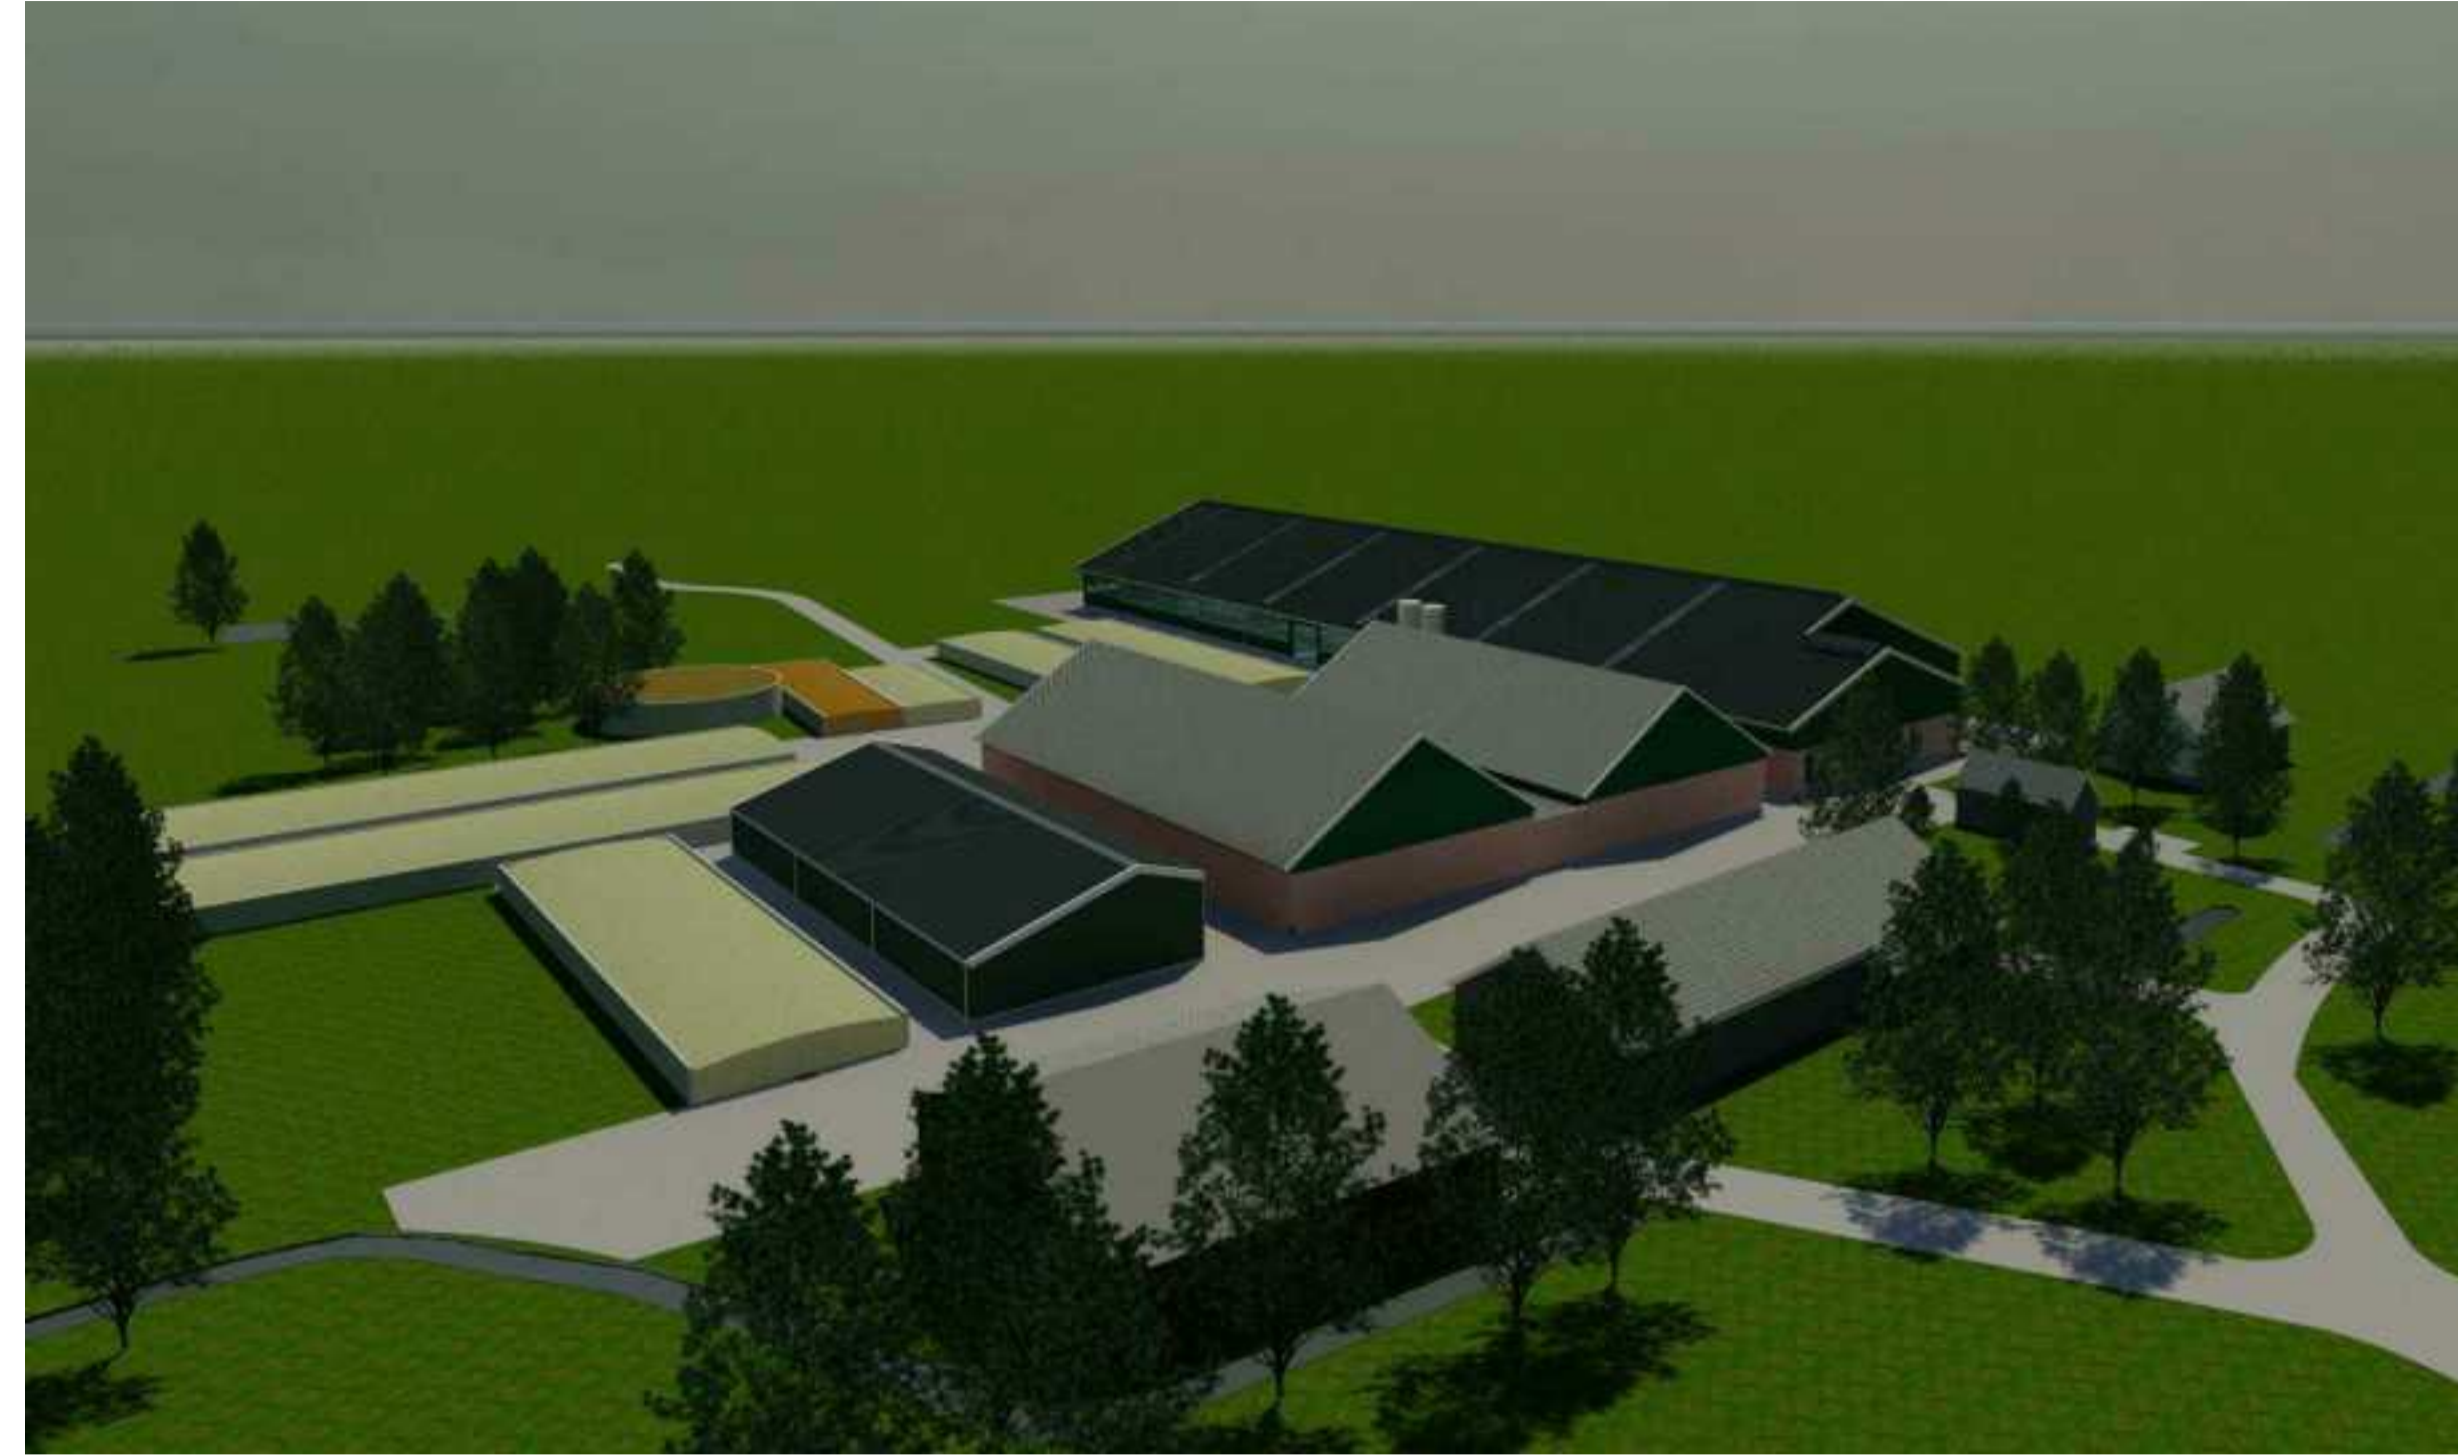

3D view 1

3D view 2

binnenaanzicht

3D view 3

3D view 4

WERKNO. HOF008	LOCATIE: Kadastrale gemeente: Brielle Sectie: G Nr.: 252	
BLAD V.I.01	OMSCHRIJVING Visualistie	
SCHAAL 1:1000	OPDRACHTGEVER M.T.S. Hofijzer Woudwijk 20, 3238 LG Zwartewaal	HANDEKENING OPDRACHTGEVER
PROJECTADVISEUR J. Verweij		
DATUM 03-07-2015	GETEKEND K. de Weerd	
WIJZIGING	A D G	B E H
	C F I	
© COPYRIGHT 2014 ALLE RECHTEN VOORBEHOUDEN		
 STALBOUW stalontwerp met visie		